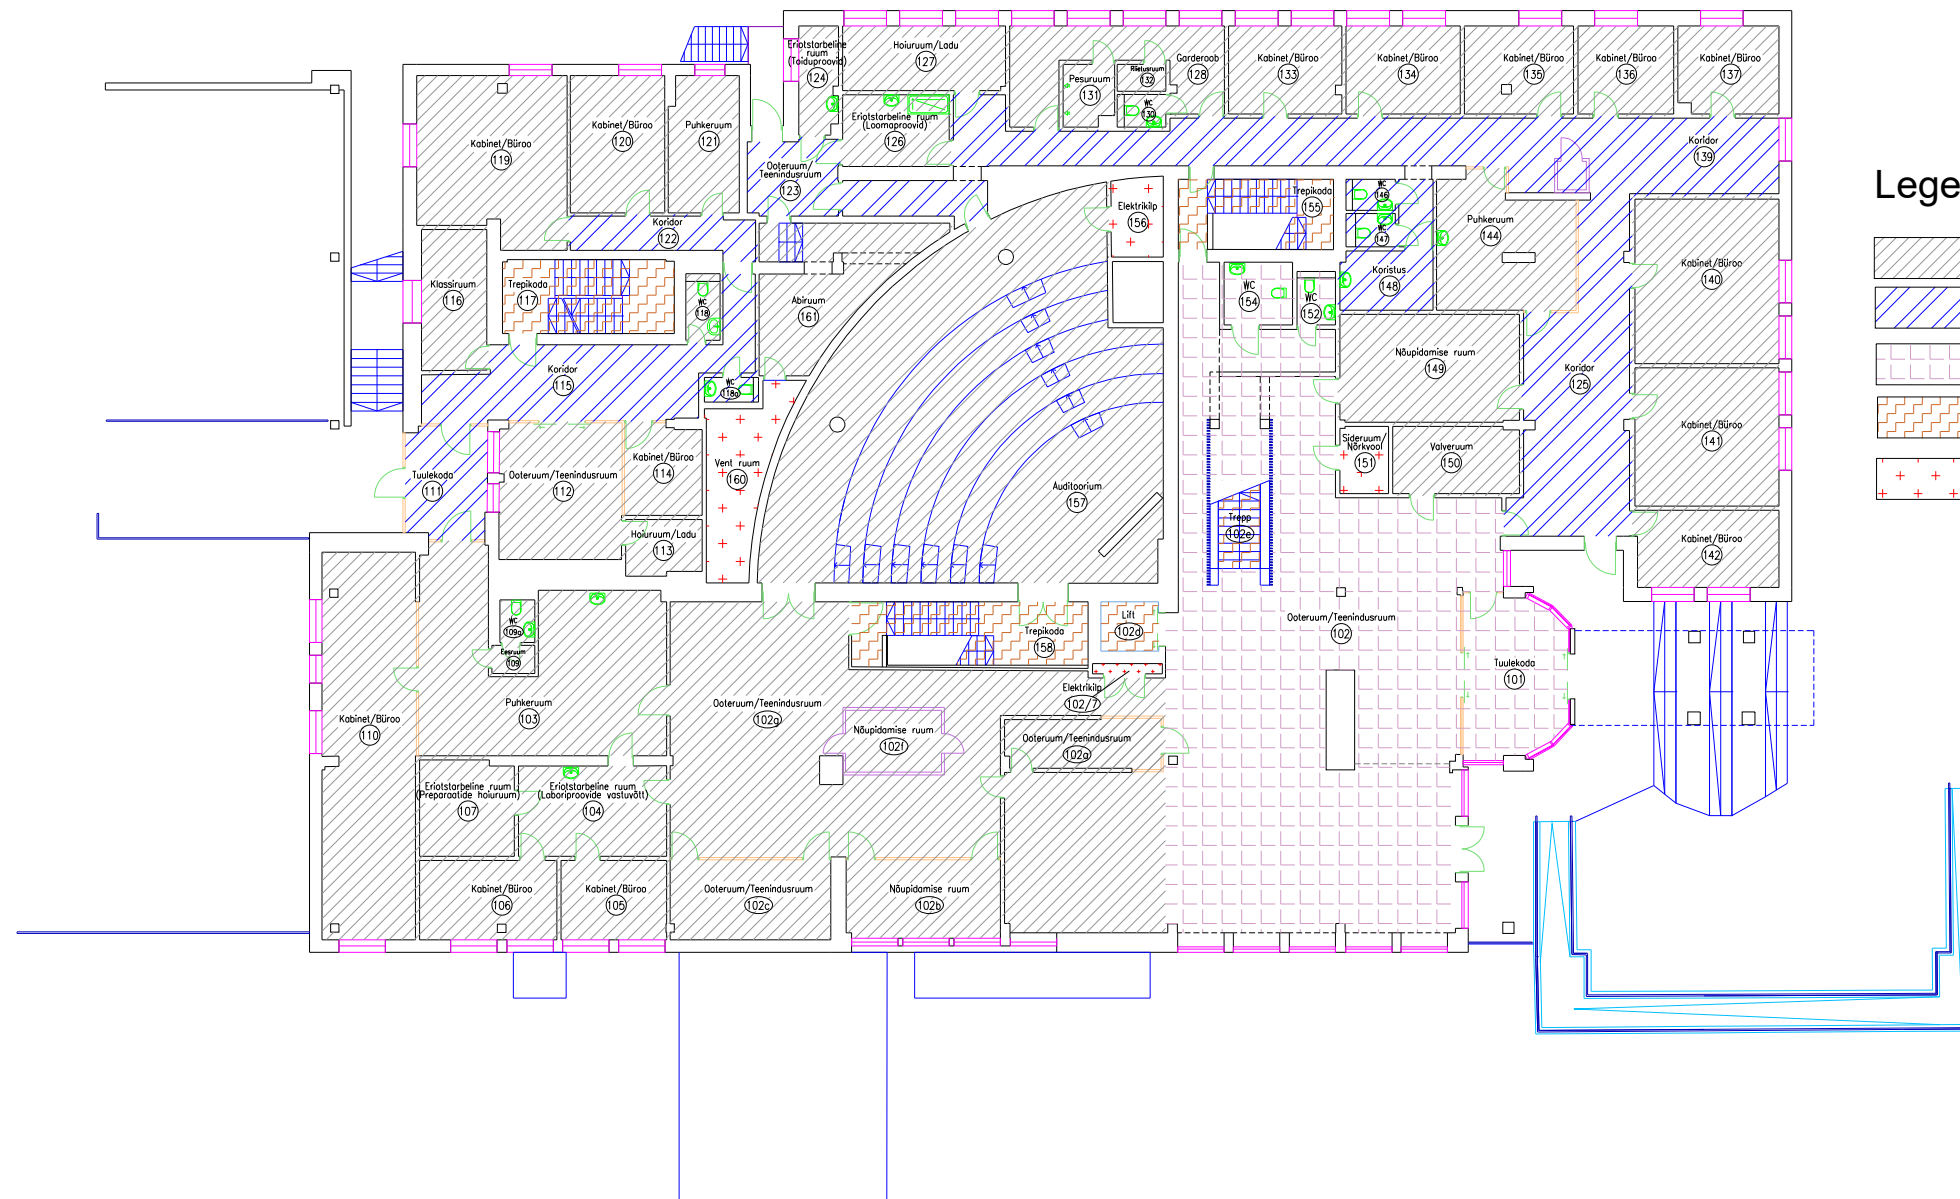

Tallinna mnt 14, Rapla 01 korrus

Legend

-  Rahandusministeerium
-  Ühiskasutuses korruse pind
-  Ühiskasutuses muu pind (hoone) (RAM, TK)
-  Vertikaalsete ühenduste pind
-  Tehnopind